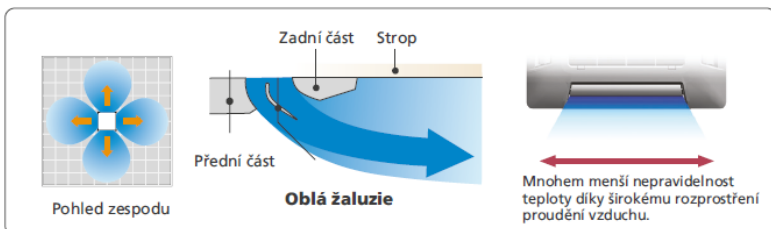

Vylepšené proudění vzduchu

Nová žaluzie: Tvar žaluzie umožní distribuci vzduchu tak, že zůstává prostor mezi jednotkou a stropem, a tím umožní proudění vzduchu do větší dálky a šířky.

Dodatečná úprava závěsu je možná i po instalaci

Jednosměrná instalace na závěsná oka

Čerpadlo kondenzátu

Provoz při nízkých teplotách

Volitelné příslušenství

Drátový dálkový ovladač:	UTY-RNNYM
Infračervená přijímací sada:	UTY-LRHYA1
Široký panel:	UTG-AGYA-W
Distanční panel:	UTG-BGYA-W
Záslepka výdechu:	UTR-YDZC
Izolační sada proti vysoké vlhkosti:	UTZ-KXGA
Sada pro externí připojení:	UTY-XWZX
	UTY-XWZXZ2
	UTY-XWZXZ3
Sada pro externí připojení:	UTY-ECS5A
Sada pro přívod čerstvého vzduchu:	UTY-VXGA