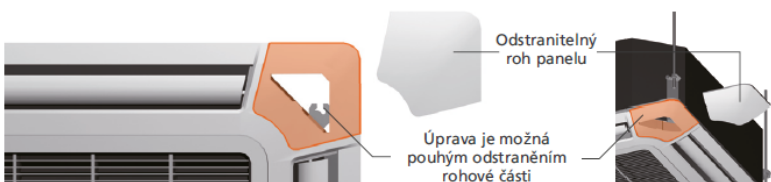

Vylepšené proudění vzduchu

Nová žaluzie: Tvar žaluzie umožní distribuci vzduchu tak, že zůstává prostor mezi jednotkou a stropem, a tím umožní proudění vzduchu do větší dálky a šířky.

Dodatečná úprava závěsu je možná i po instalaci

Jednosměrná instalace na závěsná oka

Čerpadlo kondenzátu

Provoz při nízkých teplotách

Volitelné příslušenství

Drátový dálkový ovladač:	UTY-RNNYM
Infračervená přijímací sada:	UTY-LRHYA1
Široký panel:	UTG-AGYA-W
Distanční panel:	UTG-BGYA-W
Záslepka výdechu:	UTR-YDZC
Izolační sada proti vysoké vlhkosti:	UTZ-KXGA
Sada pro externí připojení:	UTY-XWZX
	UTY-XWZXZ2
	UTY-XWZXZ3
Sada pro externí připojení:	UTY-ECS5A
Sada pro přívod čerstvého vzduchu:	UTY-VXGA