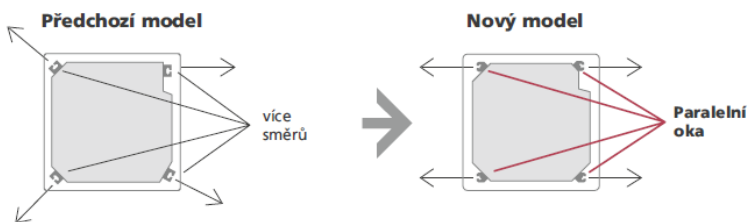

Vylepšené proudění vzduchu

Nová žaluzie: Tvar žaluzie umožní distribuci vzduchu tak, že zůstává prostor mezi jednotkou a stropem, a tím umožní proudění vzduchu do větší dálky a šířky.

Dodatečná úprava závěsu je možná i po instalaci

Jednosměrná instalace na závěsná oka

Čerpadlo kondenzátu

Provoz při nízkých teplotách

Volitelné příslušenství

Drátový dálkový ovladač:	UTY-RNNYM
Infračervená přijímací sada:	UTY-LRHYA1
Široký panel:	UTG-AGYA-W
Distanční panel:	UTG-BGYA-W
Záslepka výdechu:	UTR-YDZC
Izolační sada proti vysoké vlhkosti:	UTZ-KXGA
Sada pro externí připojení:	UTY-XWZX
	UTY-XWZXZ2
	UTY-XWZXZ3
Sada pro externí připojení:	UTY-ECS5A
Sada pro přívod čerstvého vzduchu:	UTY-VXGA