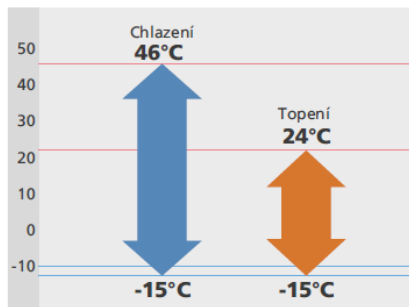

Vylepšené proudění vzduchu

Nová žaluzie: Tvar žaluzie umožní distribuci vzduchu tak, že zůstává prostor mezi jednotkou a stropem, a tím umožní proudění vzduchu do větší dálky a šířky.

Dodatečná úprava závěsu je možná i po instalaci

Jednosměrná instalace na závěsná oka

Čerpadlo kondenzátu

Provoz při nízkých teplotách

Volitelné příslušenství

Drátový dálkový ovladač:	UTY-RNNYM
Infračervená přijímací sada:	UTY-LRHYA1
Široký panel:	UTG-AGYA-W
Distanční panel:	UTG-BGYA-W
Záslepka výdechu:	UTR-YDZC
Izolační sada proti vysoké vlhkosti:	UTZ-KXGA
Sada pro externí připojení:	UTY-XWZX
	UTY-XWZXZ2
	UTY-XWZXZ3
Sada pro externí připojení:	UTY-ECS5A
Sada pro přívod čerstvého vzduchu:	UTY-VXGA